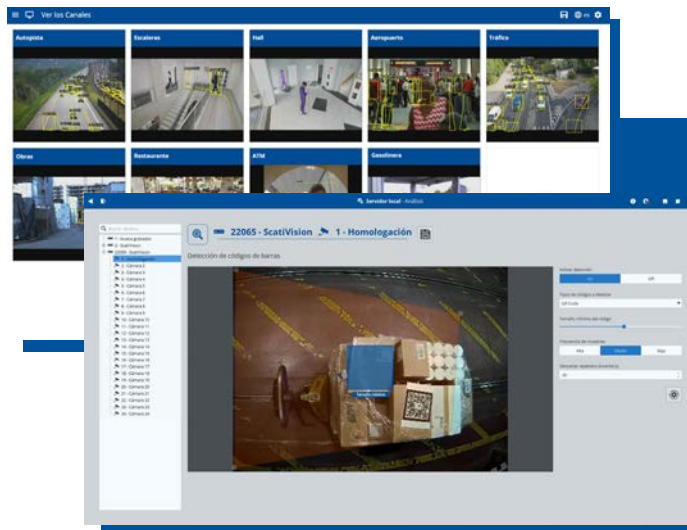

Revolucionando o vídeo monitoramento com IA

O SCATI ANALYTICS transforma os sistemas de vídeo monitoramento passivos em ferramentas de gerenciamento proativas. Esses sistemas podem realizar monitoramento em tempo real, detectar invasões, identificar comportamentos suspeitos e classificar objetos com precisão e eficiência sem precedentes.

Além da segurança, o SCATI ANALYTICS oferece um imenso valor agregado na área de inteligência comercial. Ao analisar os padrões de movimento e comportamento, as empresas podem obter informações sobre o comportamento dos clientes, a eficiência operacional e muito mais. Por exemplo, o rastreamento e a classificação de pessoas e veículos podem revelar padrões de tráfego em um espaço de varejo, o que, por sua vez, pode informar decisões sobre o design da loja, a colocação de produtos e promoções.

Business Intelligence

O SCATI RECKON é a plataforma de BI da SCATI que centraliza e analisa dados para fornecer informações valiosas por meio de gráficos e balanced scorecards. Em uma única plataforma, a empresa pode centralizar a tomada de decisões, ter uma localização precisa de seus ativos, ser capaz de implementar a rastreabilidade de mercadorias em suas instalações ou, em resumo, melhorar a eficiência operacional.