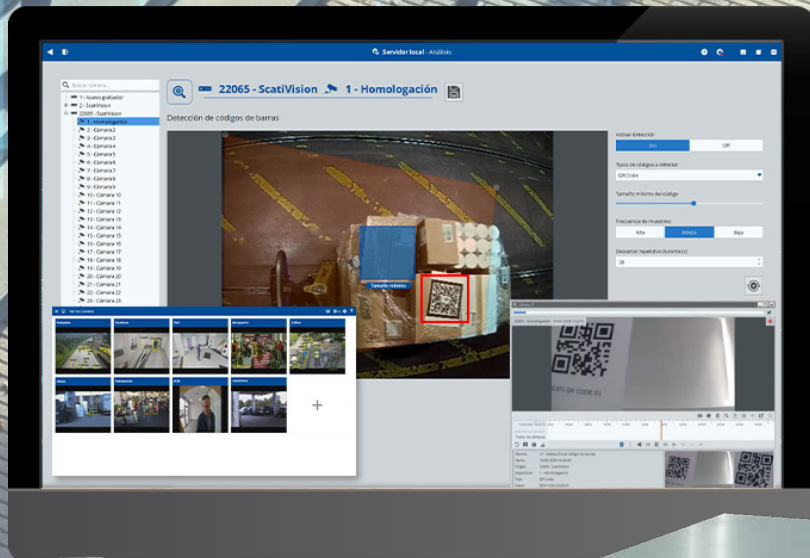

SCATI
ANALYTICS

SCATI ANALYTICS

REVOLUCIONANDO O VÍDEO MONITORAMENTO COM INTELIGÊNCIA

▶ *Análise de vídeo usando IA e Deep Learning*

DETECÇÃO PROATIVA DE AMEAÇAS
A IA pode identificar comportamentos incomuns e possíveis ameaças em tempo real, permitindo uma resposta rápida antes que os incidentes aumentem.

REDUÇÃO DE FALSOS ALARMES
Graças a algoritmos sofisticados, o sistema reduz significativamente os alarmes falsos, permitindo que o usuário concentre seus recursos em alertas verdadeiros e relevantes.

ANÁLISE COMPORTAMENTAL AVANÇADA
Além da mera observação, os padrões de comportamento são analisados, ajudando a prever situações antes que elas ocorram, otimizando o gerenciamento da segurança.

MELHORIA CONTÍNUA
O SCATI ANALYTICS aprende continuamente com os dados coletados, melhorando sua eficiência e precisão ao longo do tempo.

ESCALABILIDADE
Pode ser dimensionado para se adequar a instalações de qualquer tamanho, de pequenas a grandes empresas.

LICENÇA DO SOFTWARE SCATI VISION
Permite que qualquer operador profissional explore todas as funcionalidades de que precisa.