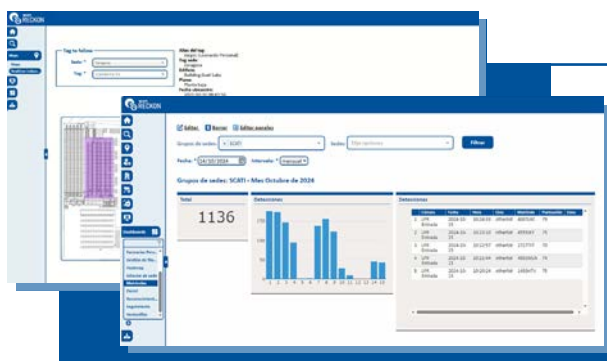

Criação de painéis de controle

O SCATI RECKON permite a criação de dashboards e gráficos com os diferentes metadados recebidos dos servidores SCATI ANALYTICS, para um melhor gerenciamento dos seus sistemas.

Pesquisas inteligentes

Realize pesquisas em um ambiente web sem a necessidade de instalar aplicativos desktop.

Reports

Gere relatórios detalhados que facilitem a tomada de decisões.